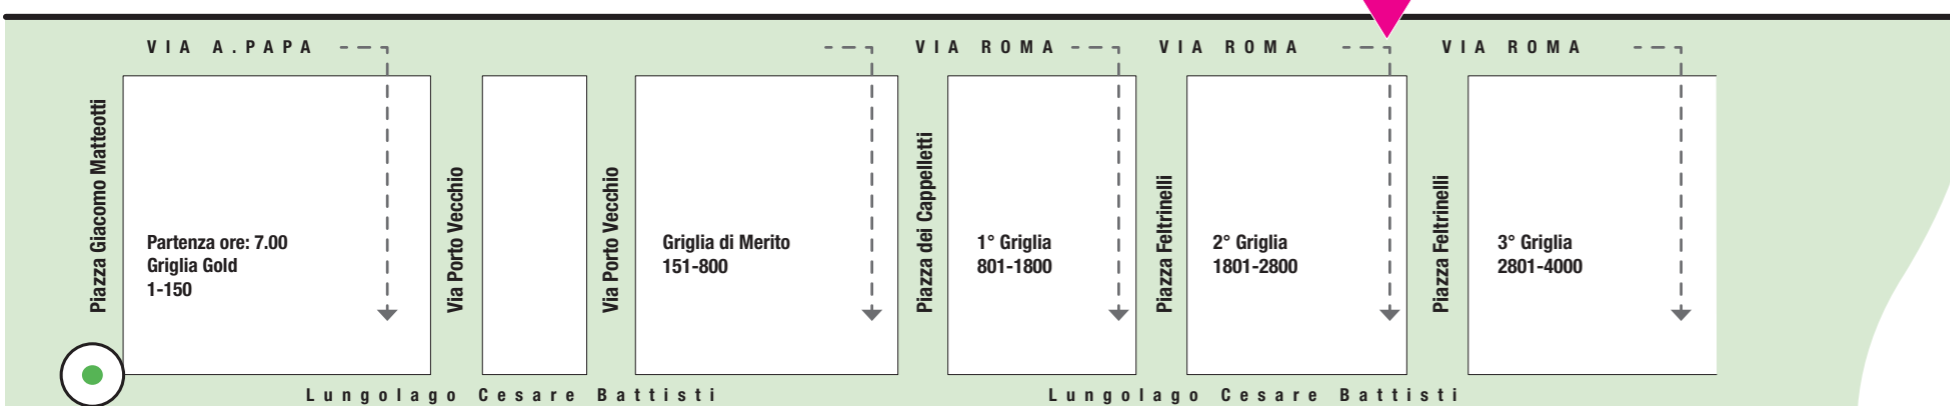

- 1** SEGRETERIA PALAZZO TODESCHINI
SECRETARIART PALACE TODESCHI
- 2** PREMIAZIONI - PIAZZA MATTEOTTI
CEREMONY SQUARE MATTEOTTI
- 3** INGRESSO GRIGLIE - VIA ROMA
LINE ENTRY START VIA ROMA
- 4** SALA STAMPA - PALAZZO TODESCHINI
MEDIA ROOM PALACE TODESCHINI
- 5** SALA STAMPA / RAI-COLNAGO
MEDIA ROOM / RAI - COLNAGO
- 6** EXPO PIAZZA MATTEOTTI
EXPO SQUARE MATTEOTTI
- 7** BABY BIKE - PARCO DEL LAGHETTO VIA GIOTTO
LAGHETTO PARK VIA GIOTTO - BABY BIKE
- 8** PASTA PARTY - LICEO BAGATTA
PASTA PARTY HIGH SCHOOL BAGATTA
- 9** WC E DOCCE - LICEO BAGATTA
SHOWER -TOILETTE HIGH SCHOOL BAGATTA
- 10** PARTENZA E ARRIVO - LUNGO LAGO CESARE BATTISTI
START-FINISH - LONG LAKE CESARE BATTISTI
- 11** ASSISTENZA SHIMANO - PIAZZA MATTEOTTI
SHIMANO ASSISTANCE - QUARE MATTEOTTI

INGRESSO IN GRIGLIA

LAGO DI GARDA

PARTENZA E ARRIVO - LUNGO LAGO CESARE BATTISTI
START-FINISH - LONG LAKE CESARE BATTISTI